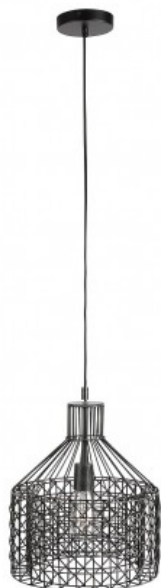

dekorativní svítidla**JIM**

Závěsné svítidlo JIM
Pozinkované ocelové stínidlo
170 cm černý kabel
Rozměry stínidla: 30×46 cm (Ø x H)
Celkové rozměry: 30×188,5 cm (Ø x H)

MONTÁŽ A INSTALACE

není zahrnuta v ceně